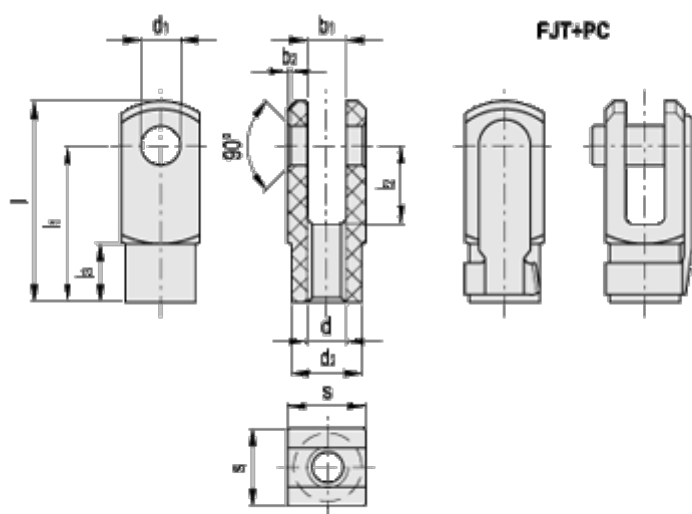

Varenummer: 2308470201
Beskrivelse: Kunststof gaffelstykke 470201
FJT-M6+PC

Mål

b1 = 6	l3 = 9.0
b2 = 0.5	s = 12
d1 = 6	Størrelse = G 6 x 12
d2 = 10	
d H6 = M6	
l = 31	
l1 = 24	
l2 = 12	